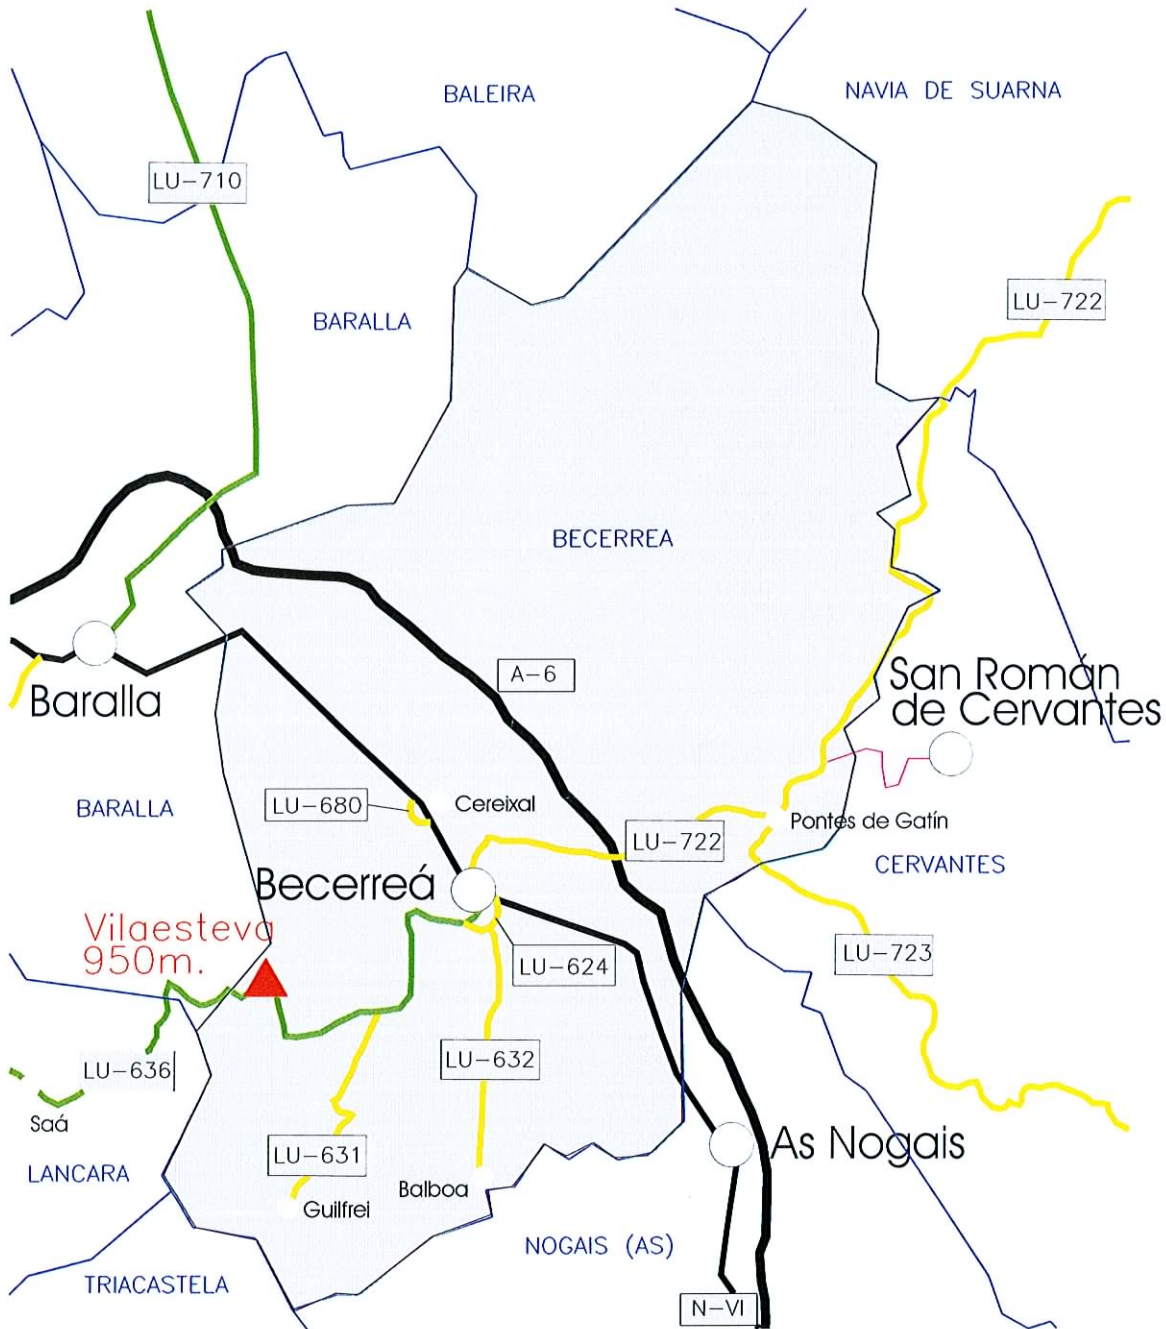

XUNTA DE GALICIA

CONSELLERÍA DE POLÍTICA TERRITORIAL
OBRAS PÚBLICAS E TRANSPORTES
Dirección xeral de Obras Públicas
Delegación Provincial de Lugo
Servizo de Estradas

Rede de Estradas da Xunta de Galicia no Concello de Becerreá

Denominación das estradas

- LU-636 Becerreá(N-VI)-Sarria(LU-546)
- LU-624 Becerreá(LU-636)-Becerreá(N-VI)
- LU-631 LU-636-Guilfrei)
- LU-632 Becerreá(LU-631)-Balboa
- LU-680 Cereixal-Cereixal
- LU-722Becerreá(N-VI)-Ponte do Rio Rao

- Autoestradas e Autovías Autonómicas
- Rede Primaria Básica
- Rede Primaria Complementaria
- Rede Secundaria

Lugo, marzo de 2009
Croquis sin escala

Nota: As estradas A-6 e N-VI, non dependen da Xunta de Galicia, son de titularidade do M^o de Fomento